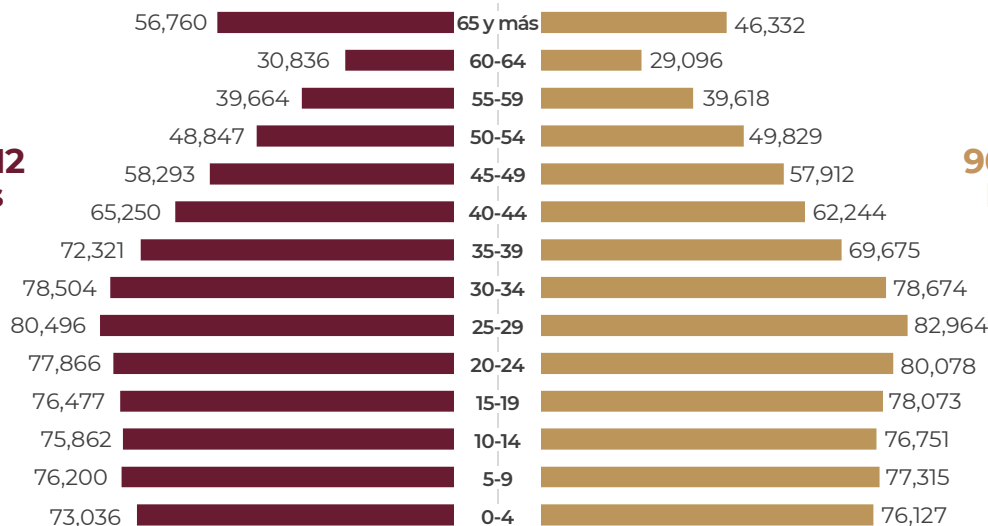

PIRÁMIDES DE POBLACIÓN POR MUNICIPIO 2021

COPLADE
COMITÉ DE PLANEACIÓN PARA EL DESARROLLO DEL ESTADO
GOBIERNO DE BAJA CALIFORNIA

DICIEMBRE 2020

Ensenada

Total de habitantes
544 mil 568

**54 mil 759
mujeres**

**54 mil 759
Hombres**

Mexicali

Total de habitantes
1 millón 105 mil 279

**553 mil 852
mujeres**

**551 mil 427
Hombres**

BAJA CALIFORNIA
GOBIERNO DEL ESTADO

Playas de Rosarito

Total de habitantes
109 mil 679

54 mil 759
mujeres

54 mil 920
Hombres

Tecate

Total de habitantes
115 mil 534

56 mil 008
mujeres

59 mil 526
Hombres

Tijuana

Total de habitantes
1 millón 815 mil 100

910 mil 412
mujeres

904 mil 688
Hombres