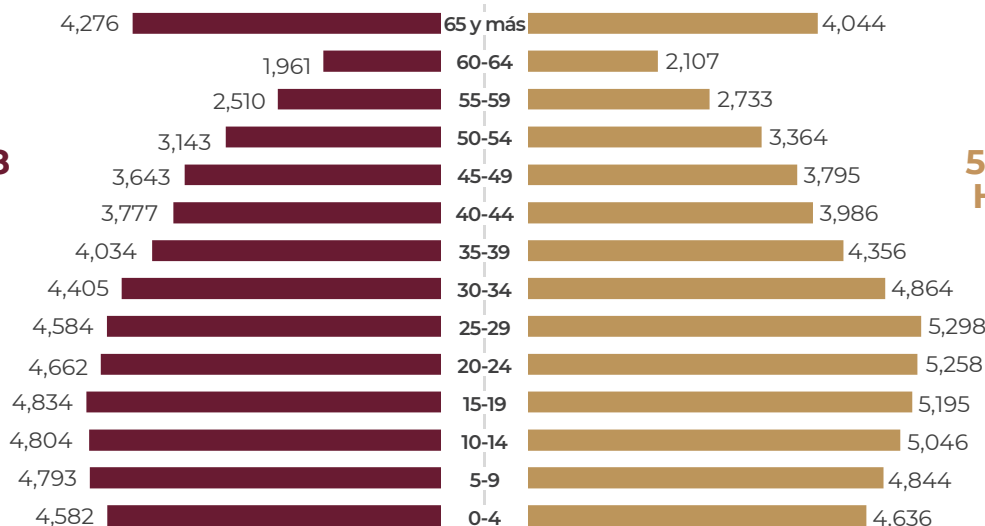

PIRÁMIDES DE POBLACIÓN POR MUNICIPIO 2021

COPLADE
COMITÉ DE PLANEACIÓN PARA EL DESARROLLO DEL ESTADO
GOBIERNO DE BAJA CALIFORNIA

DICIEMBRE 2020

Ensenada

Total de habitantes
544 mil 568

**54 mil 759
mujeres**

**54 mil 759
Hombres**

Mexicali

Total de habitantes
1 millón 105 mil 279

**553 mil 852
mujeres**

**551 mil 427
Hombres**

BAJA CALIFORNIA
GOBIERNO DEL ESTADO

Playas de Rosarito

Total de habitantes
109 mil 679

54 mil 759
mujeres

54 mil 920
Hombres

Tecate

Total de habitantes
115 mil 534

56 mil 008
mujeres

59 mil 526
Hombres

Tijuana

Total de habitantes
1 millón 815 mil 100

910 mil 412
mujeres

904 mil 688
Hombres