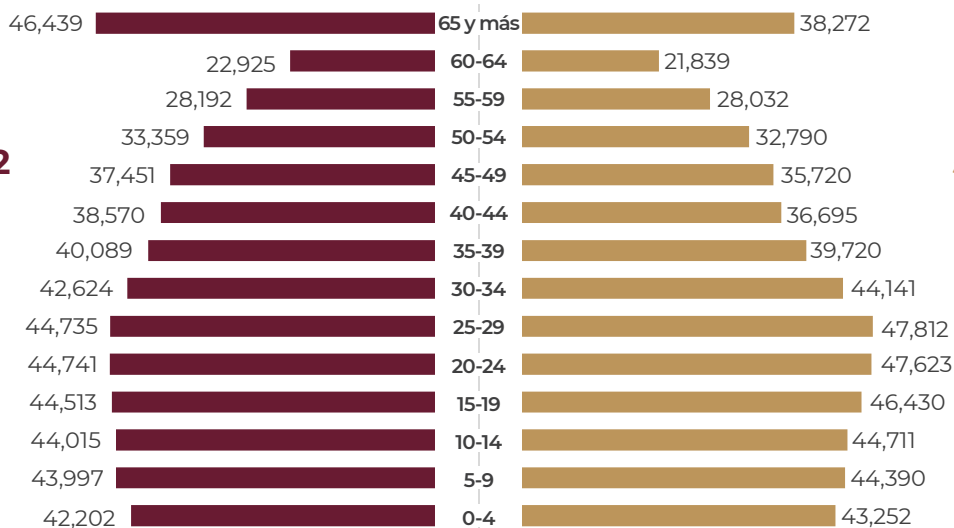

PIRÁMIDES DE POBLACIÓN POR MUNICIPIO 2021

COPLADE
COMITÉ DE PLANEACIÓN PARA EL DESARROLLO DEL ESTADO
GOBIERNO DE BAJA CALIFORNIA

DICIEMBRE 2020

Ensenada

Total de habitantes
544 mil 568

**54 mil 759
mujeres**

**54 mil 759
Hombres**

Mexicali

Total de habitantes
1 millón 105 mil 279

**553 mil 852
mujeres**

**551 mil 427
Hombres**

BAJA CALIFORNIA
GOBIERNO DEL ESTADO

Playas de Rosarito

Total de habitantes
109 mil 679

54 mil 759
mujeres

54 mil 920
Hombres

Tecate

Total de habitantes
115 mil 534

56 mil 008
mujeres

59 mil 526
Hombres

Tijuana

Total de habitantes
1 millón 815 mil 100