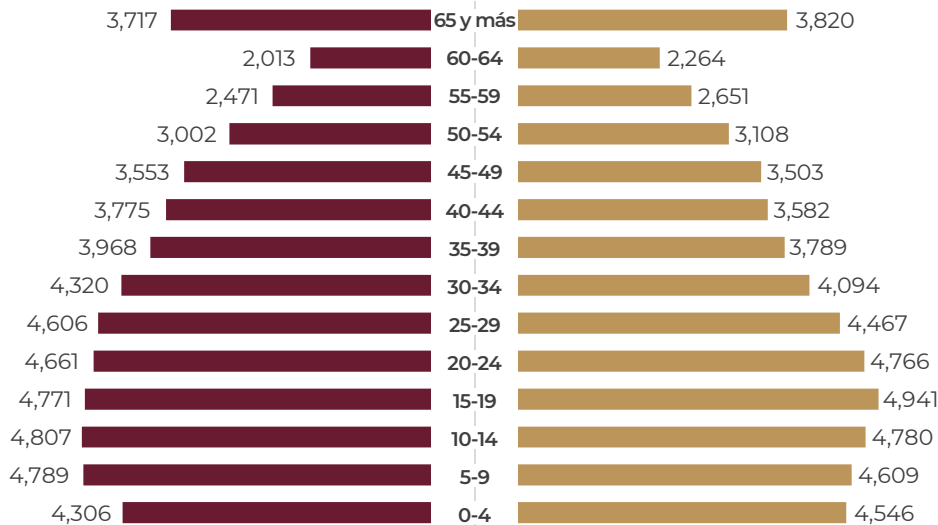

PIRÁMIDES DE POBLACIÓN POR MUNICIPIO 2021

COPLADE
COMITÉ DE PLANEACIÓN PARA EL DESARROLLO DEL ESTADO
GOBIERNO DE BAJA CALIFORNIA

DICIEMBRE 2020

Ensenada

Total de habitantes
544 mil 568

**54 mil 759
mujeres**

**54 mil 759
Hombres**

Mexicali

Total de habitantes
1 millón 105 mil 279

**553 mil 852
mujeres**

**551 mil 427
Hombres**

BAJA CALIFORNIA
GOBIERNO DEL ESTADO

Playas de Rosarito

Total de habitantes
109 mil 679

54 mil 759
mujeres

54 mil 920
Hombres

Tecate

Total de habitantes
115 mil 534

56 mil 008
mujeres

59 mil 526
Hombres

Tijuana

Total de habitantes
1 millón 815 mil 100