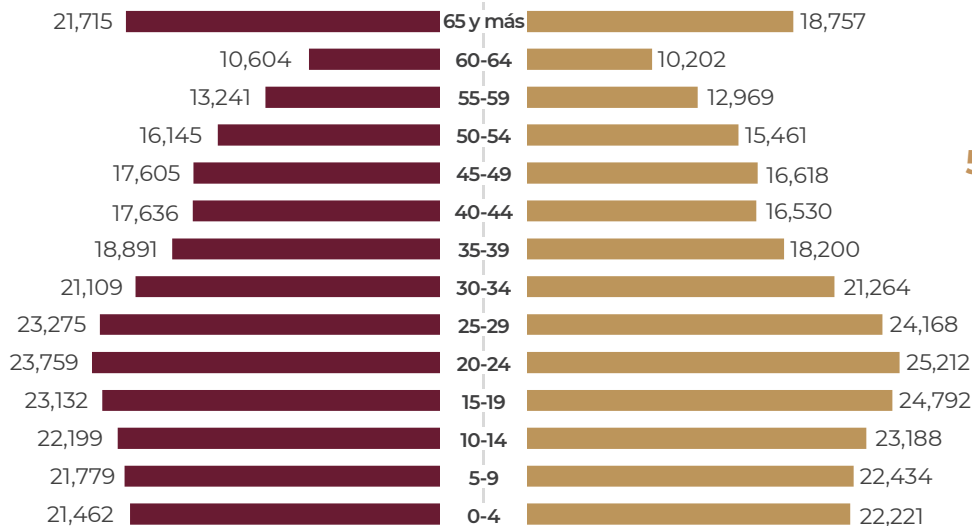

PIRÁMIDES DE POBLACIÓN POR MUNICIPIO 2021

COPLADE
COMITÉ DE PLANEACIÓN PARA EL DESARROLLO DEL ESTADO
GOBIERNO DE BAJA CALIFORNIA

DICIEMBRE 2020

Ensenada

Total de habitantes
544 mil 568

**54 mil 759
mujeres**

**54 mil 759
Hombres**

Mexicali

Total de habitantes
1 millón 105 mil 279

**553 mil 852
mujeres**

**551 mil 427
Hombres**

BAJA CALIFORNIA
GOBIERNO DEL ESTADO

Playas de Rosarito

Total de habitantes
109 mil 679

54 mil 759
mujeres

54 mil 920
Hombres

Tecate

Total de habitantes
115 mil 534

56 mil 008
mujeres

59 mil 526
Hombres

Tijuana

Total de habitantes
1 millón 815 mil 100