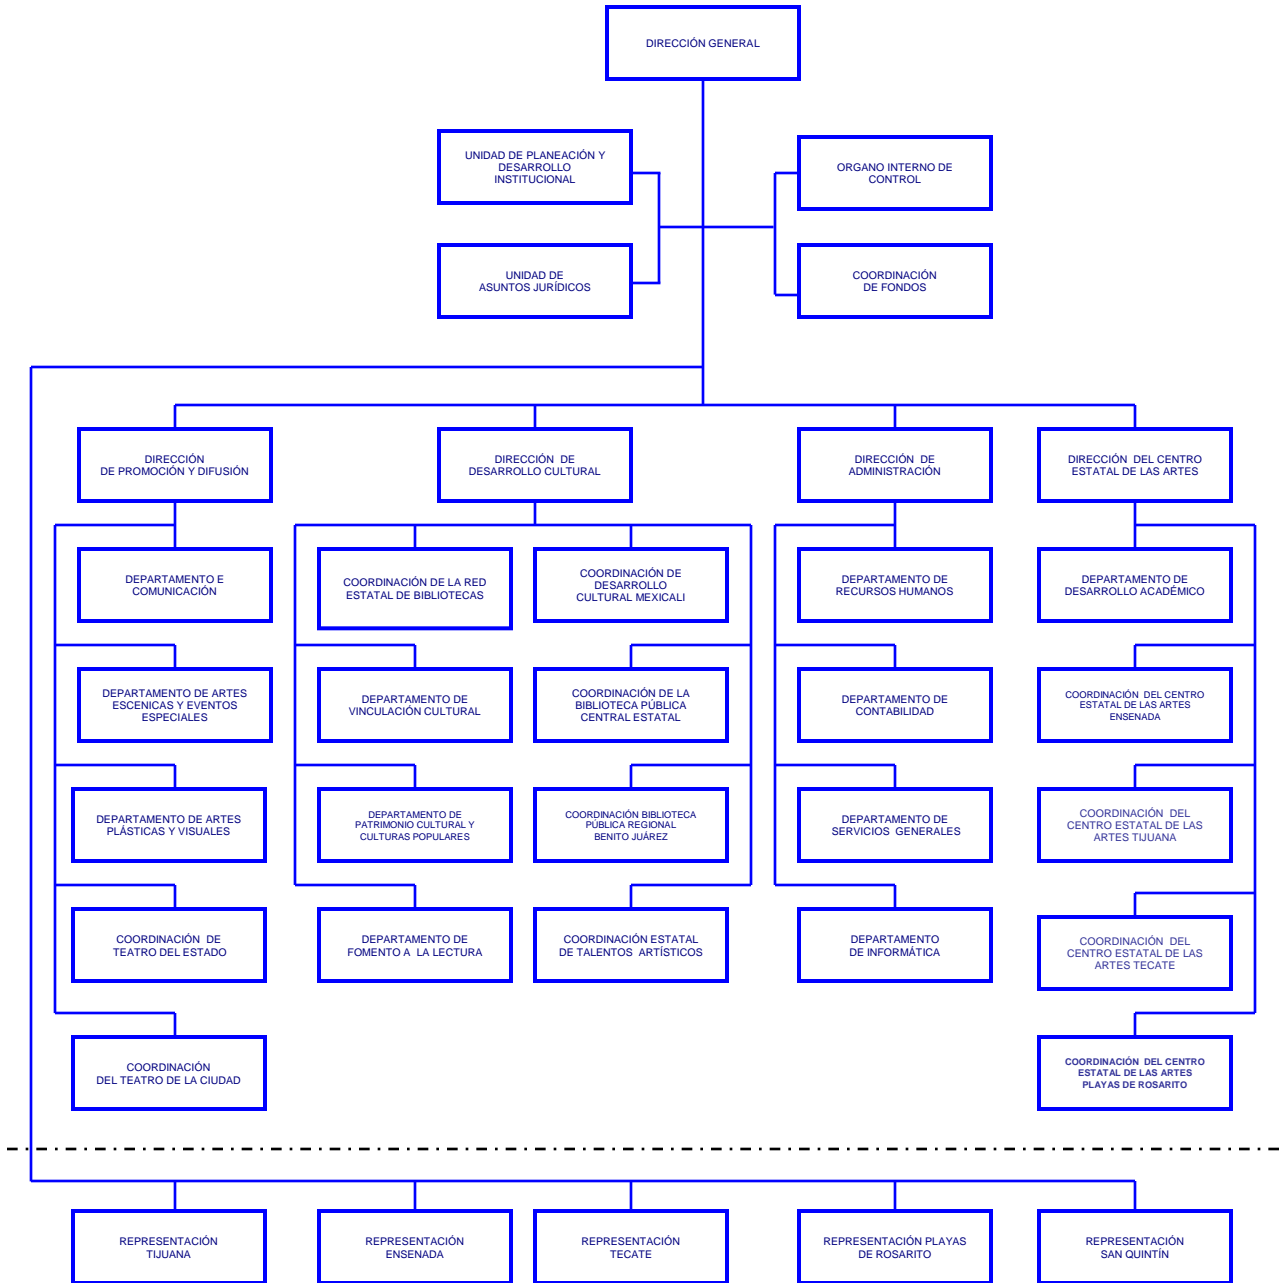

# INSTITUTO DE CULTURA DE BAJA CALIFORNIA 2020

ORGANIGRAMA GENERAL DEL INSTITUTO DE CULTURA DE BAJA CALIFORNIA, MEXICALI B.C., Estructura vigente a partir del 01 de enero de 2020

# ICBC

INSTITUTO DE CULTURA DE BAJA CALIFORNIA

ORGANIGRAMA GENERAL DEL INSTITUTO DE CULTURA DE BAJA CALIFORNIA  
Estructura vigente hasta el 31 de diciembre de 2019