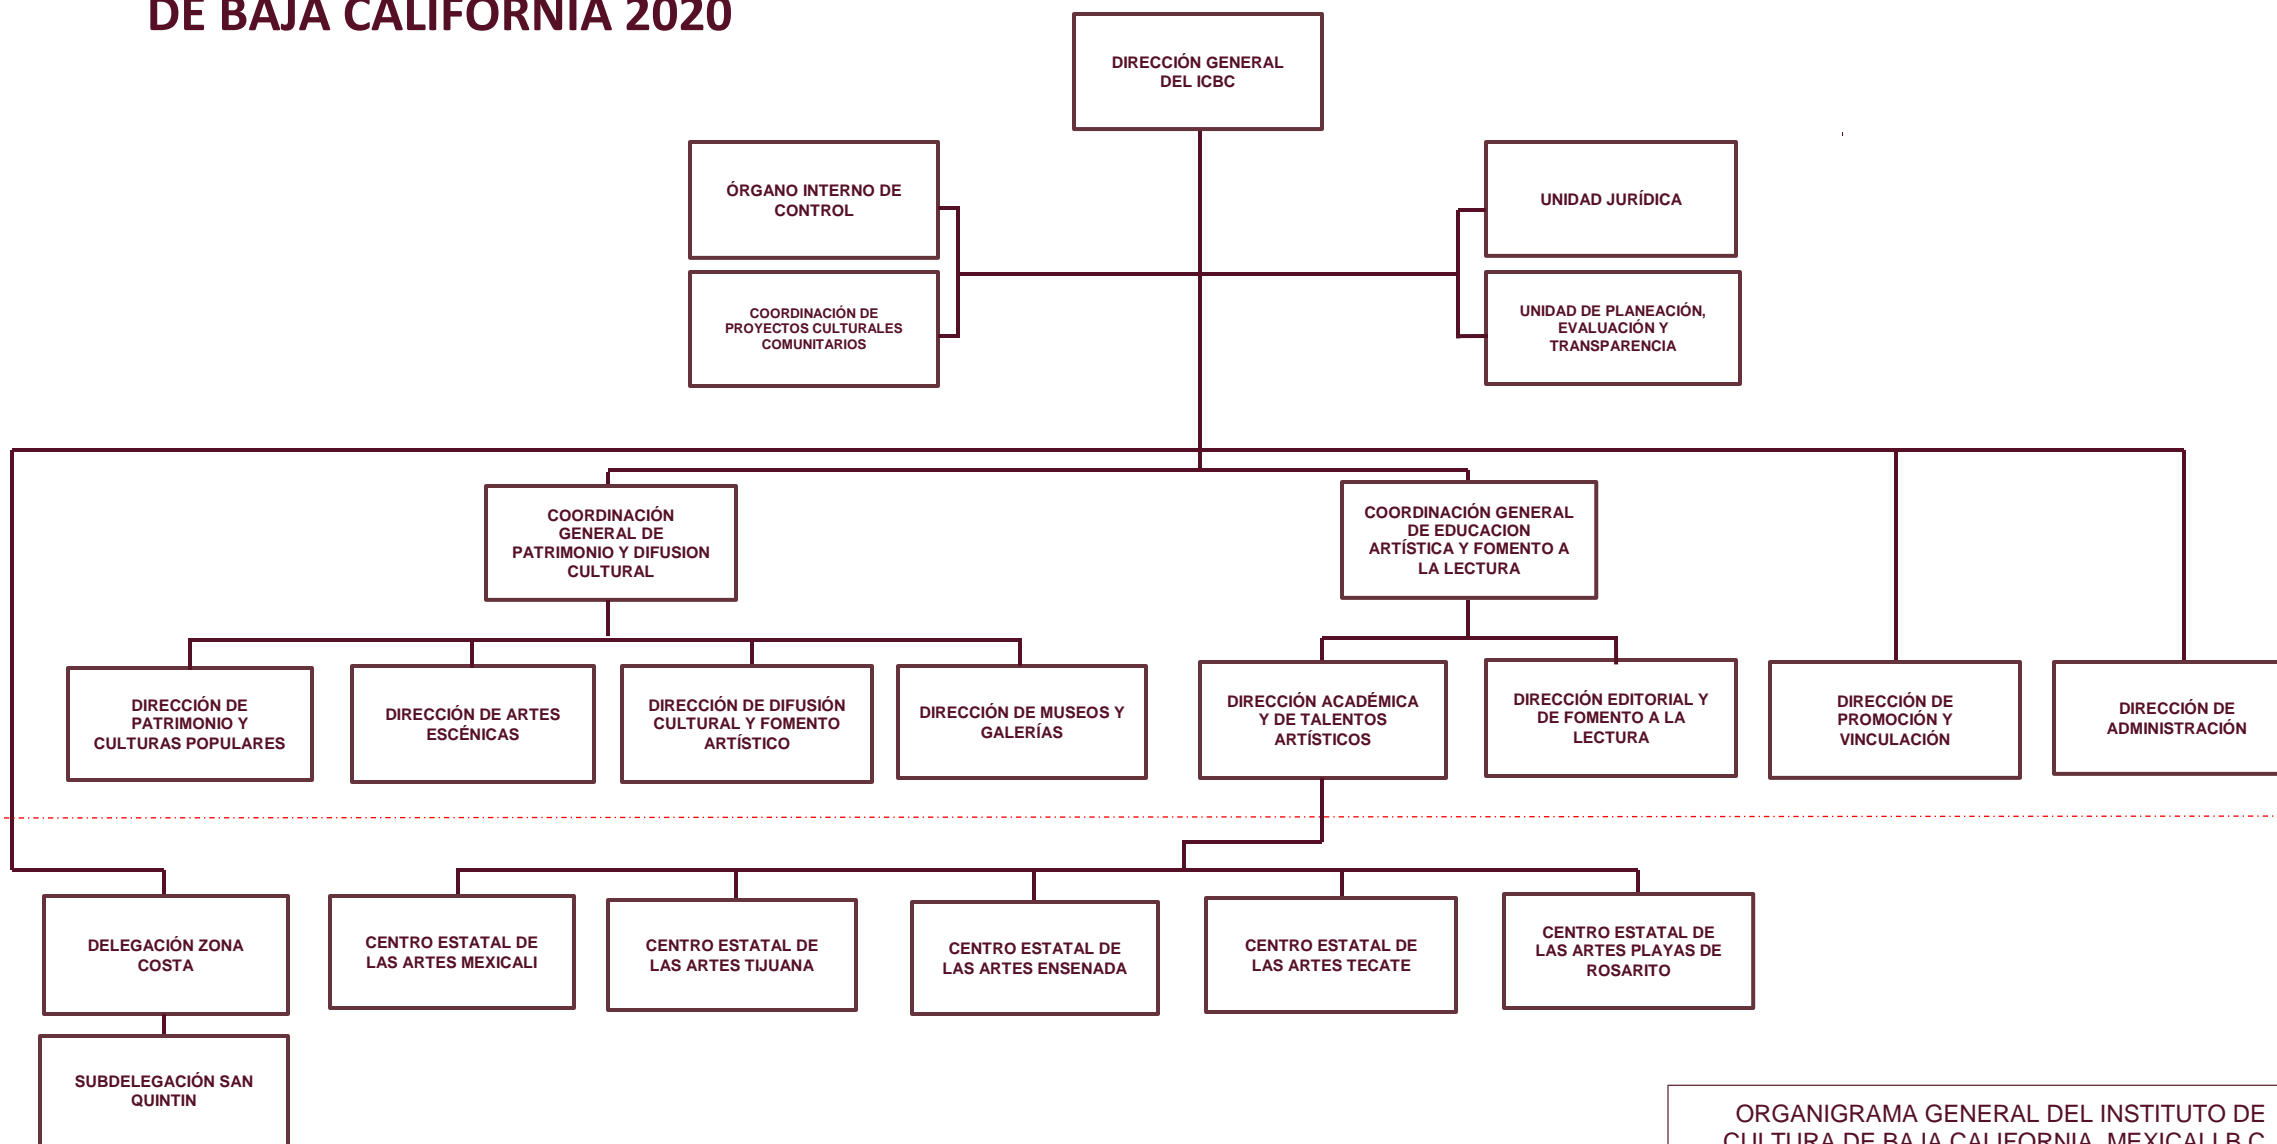

# INSTITUTO DE CULTURA DE BAJA CALIFORNIA 2020

ORGANIGRAMA GENERAL DEL INSTITUTO DE CULTURA DE BAJA CALIFORNIA, MEXICALI B.C., Estructura vigente a partir del 01 de enero de 2020

# ICBC

INSTITUTO DE CULTURA DE BAJA CALIFORNIA

ORGANIGRAMA GENERAL DEL INSTITUTO DE CULTURA DE BAJA CALIFORNIA  
Estructura vigente hasta el 31 de diciembre de 2019